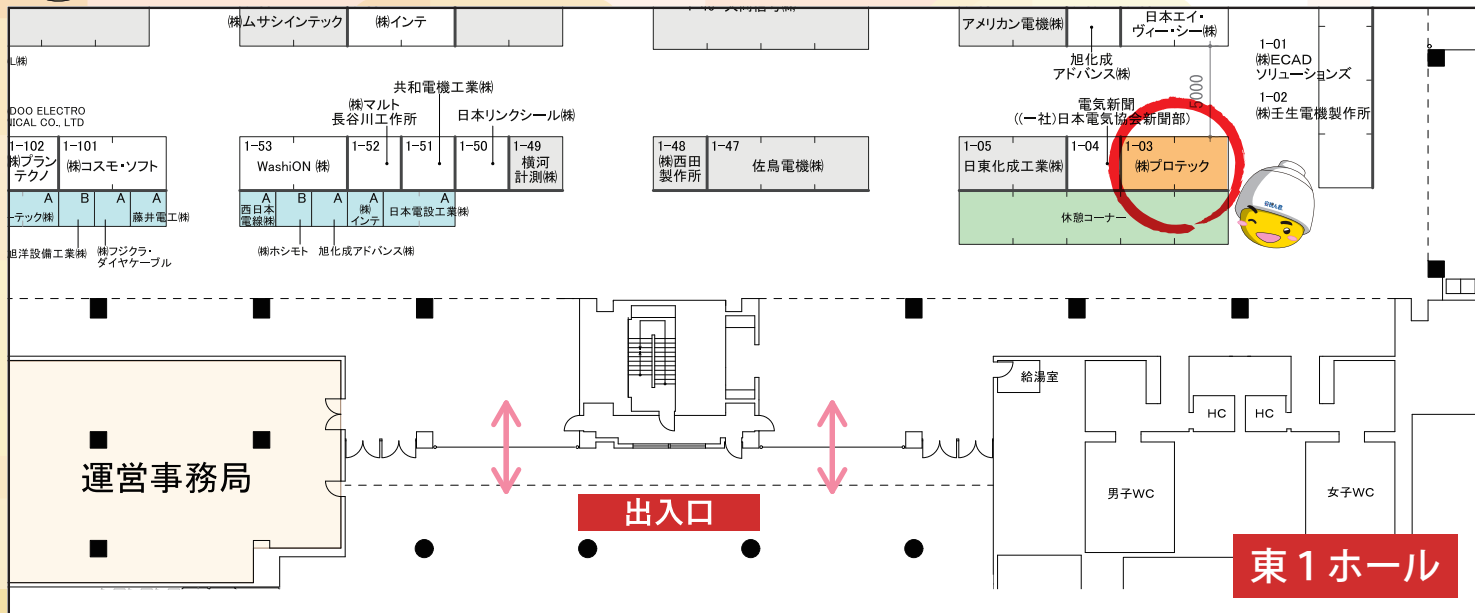

会期 2026. **5.27** 水 ▶ **5.29** 金 **10:00～17:00**
[初日] 10:30～17:00
[最終日] 10:00～16:30

会場 東京ビッグサイト 東1・2・3・8ホール
プロテックブース 東1ホール 小間：1-03

来場者事前登録はこちらから ▶

https://f-vr.jp/jeca/fair2026_registration/

プロテックブース

FuLSupoカメラ

録画はもちろん、FuLSupoカメラのAI機能を活用して、危険を検知。光と音でお知らせできます。

一方通行管理!

進入禁止エリアへの進入を運転手や管理者へお知らせ

危険エリア立入防止!

危険エリアへ進入しようとする人へお知らせ

不審者対策

建設現場や資材置場での侵入者を管理者へお知らせ

クラウド録画 // オプション