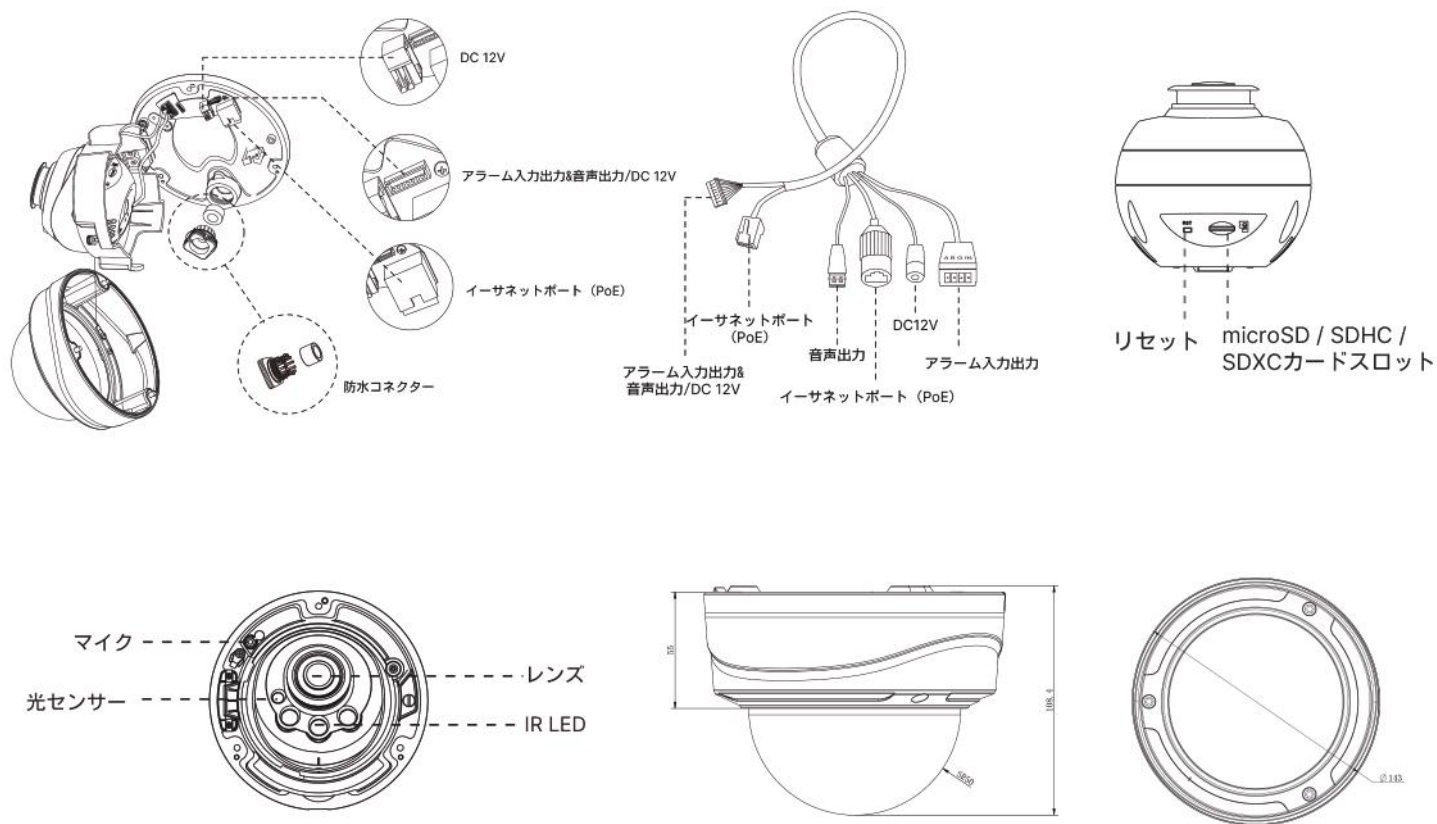

[AI対応]オートフォーカスプロドームネットワークカメラ

インターフェース	イーサネット	1*RJ45 10M/100M イーサネットポート	
	音声入力出力	マイク内蔵、一つの音声出力インターフェース	
	アラーム入力出力	1/1	
ネットワーク	ネットワークストレージ	NAS(NFS, SMB/CIFS に対応), ANR	
	プロトコル	IPv4/IPv6, ARP, TCP, UDP, RTCP, RTP, RTSP, RTMP, HTTP, HTTPS, DNS, DDNS, DHCP, FTP, NTP, SMTP, SNMP, UPnP, Bonjour, SIP, PPPoE, VLAN, 802.1x, QoS, IGMP, ICMP, SSL	
音声	音声圧縮方式	G.711/AAC/G.722/G.726	
	オーディオサンプリングレート	8/16/32/48KHz	
	オーディオビットレート	16~256kbps	
	双方向オーディオ	対応	
システム	ストレージ	microSD/SDHC/SDXC カード、最大 256GB	
	高級機能	逆光補正、強光補正、2D DNR、3D DNR、霧除去、オートホワイトバランス、EIS、IP アドレスフィルタリング、AGC、アンチフリッカ、回廊モード、モーションブラー防止、ウォーターマーク	
	SIP/VoIP	Voice & Video-over-IP 対応	
	アラームトリガー	モーション検知、ネットワークエラー検知、外部入力検知、音声アラーム、その他	
	アラームイベント	FTP アップロード、メール送信、SD カード録画、外部出力、SIP 電話、HTTP 通知、その他.	
	映像分析	侵入検知、退出検知、ラインクロス検知、滞留検知、顔検知、人数アカウント、妨害検知、高級動体検知、置き去り検知、持ち去り検知	
	システム相互運用性	ONVIF Profile G & Q & S & T, API	
全般	動作温度範囲	-40°C~60°C	
	動作湿度範囲	0~90%(非凝縮)	
	電源供給	PoE (802.3af)/ DC 12V±10%	
	消費電力	8W MAX 10W MAX (IR オンの時)	10W MAX 12W MAX (IR オンの時)
	IP 保護等級	IP67 防水防塵性	
	IK 保護等級	IK10 耐衝撃性金属ハウジング	
	寸法 / 重量	Φ143mmX108.4mm / 1100g	

[AI対応]オートフォーカスプロドームネットワークカメラ

寸法図

単位：mm

アクセサリ

A01 ポールマウント

重量：720g
寸法：170*51.5*152.6mm

A03 外面コーナーマウント

重量：900g
寸法：170*152.5*76.3mm

A72 ウォールマウント

重量：560g
寸法：240*160*136mm

AC-72 スモークドームカバー

説明：外からカメラの向きが
分かりにくい

A75 ジャンクションボックス

重量：200g
寸法：145*167*33.5mm

A76 吊り下げマウント

重量：620g
寸法：136*L (Lのデフォルト
長さは300mm、A76-Lパイプに
より延長可能)