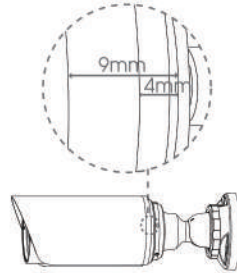

[AI対応]オートフォーカス小型ネットワークカメラ

ネットワーク	ネットワークストレージ	NAS(Support NFS, SMB/CIFS), ANR		
	プロトコル	IPv4/IPv6, ARP, TCP, UDP, RTCP, RTP, RTSP, RTMP, UHTTP, HTTPS, DNS, DDNS, DHCP, FTP, NTP, SMTP, SNMP, UPnP, Bonjour, SIP, PPPoE, VLAN, 802.1x, QoS, IGMP, ICMP, SSL		
音声	音声圧縮方式	G.711/AAC/G.722/G.726		
	オーディオサンプリングレート	8/16/32/44.1/48KHz		
	オーディオビットレート	16~256kbps		
	双方向オーディオ	対応		
システム	ストレージ	microSD/SDHC/SDXC カード、最大 256GB		
	高級機能	プライバシーマスク、逆光補正、強光補正、2D DNR、3D DNR、ROI、霧除去、オートホワイトバランス、EIS、IP アドレスフィルタリング、AGC、アンチフリッカ、回廊モード、モーションブラー防止、ウォーターマーク		
	SIP/VoIP	Voice & Video-over-IP 対応		
	アラームトリガー	モーション検知、ネットワークエラー検知、その他。		
	アラームイベント	FTP アップロード、メール送信、SD カード録画、SIP 電話、HTTP 通知、その他。		
	映像分析	侵入検知、退出検知、ラインクロス検知、滞留検知、顔検知、人数アカウント、妨害検知、高級動体検知、置き去り検知、持ち上げ検知		
システム相互運用性	ONVIF Profile G & Q & S & T, API			
全般	動作温度範囲	-40°C~60°C		
	動作湿度範囲	0~90%(非凝縮)		
	電源供給	PoE (802.3af)/ DC 12V±10%		
	消費電力	8.7W MAX 12.2W MAX (IR オンの時)	8.5W MAX 12W MAX (IR オンの時)	5.2W MAX 7W MAX (IR オンの時)
	IP 保護等級	IP67 防水防塵性		
	IK 保護等級	IK10 耐衝撃性金属ハウジング		
	寸法 / 重量	Φ76mmX239.5mm / 825g		

[AI対応]オートフォーカス小型ネットワークカメラ

寸法図

単位：mm

アクセサリ

A01 ボールマウント

重量：720g
寸法：170*51.5*152.6mm

A03 外面コーナーマウント

重量：900g
寸法：170*152.5*76.3mm