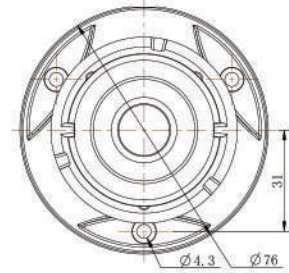

[AI対応]オートフォーカス小型ネットワークカメラ

ネットワーク	ネットワークストレージ	NAS(Support NFS, SMB/CIFS), ANR		
	プロトコル	IPv4/IPv6, ARP, TCP, UDP, RTCP, RTP, RTSP, RTMP, UHTTP, HTTPS, DNS, DDNS, DHCP, FTP, NTP, SMTP, SNMP, UPnP, Bonjour, SIP, PPPoE, VLAN, 802.1x, QoS, IGMP, ICMP, SSL		
音声	音声圧縮方式	G.711/AAC/G.722/G.726		
	オーディオサンプリングレート	8/16/32/44.1/48KHz		
	オーディオビットレート	16~256kbps		
	双方向オーディオ	対応		
システム	ストレージ	microSD/SDHC/SDXC カード、最大 256GB		
	高級機能	プライバシーマスク、逆光補正、強光補正、2D DNR、3D DNR、ROI、霧除去、オートホワイトバランス、EIS、IP アドレスフィルタリング、AGC、アンチフリッカ、回廊モード、モーションブラー防止、ウォーターマーク		
	SIP/VoIP	Voice & Video-over-IP 対応		
	アラームトリガー	モーション検知、ネットワークエラー検知、その他。		
	アラームイベント	FTP アップロード、メール送信、SD カード録画、SIP 電話、HTTP 通知、その他。		
	映像分析	侵入検知、退出検知、ラインクロス検知、滞留検知、顔検知、人数アカウント、妨害検知、高級動体検知、置き去り検知、持ち上げ検知		
システム相互運用性	ONVIF Profile G & Q & S & T, API			
全般	動作温度範囲	-40°C~60°C		
	動作湿度範囲	0~90%(非凝縮)		
	電源供給	PoE (802.3af)/ DC 12V±10%		
	消費電力	8.7W MAX 12.2W MAX (IR オンの時)	8.5W MAX 12W MAX (IR オンの時)	5.2W MAX 7W MAX (IR オンの時)
	IP 保護等級	IP67 防水防塵性		
	IK 保護等級	IK10 耐衝撃性金属ハウジング		
	寸法 / 重量	Φ76mmX239.5mm / 825g		

[AI対応]オートフォーカス小型ネットワークカメラ

寸法図

単位：mm

アクセサリ

A01 ボールマウント

重量：720g
寸法：170*51.5*152.6mm

A03 外面コーナーマウント

重量：900g
寸法：170*152.5*76.3mm