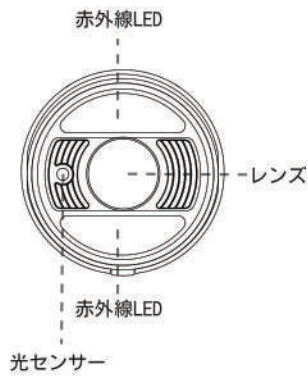

[AI対応]オートフォーカス小型ネットワークカメラ

ネットワーク	ネットワークストレージ	NAS(Support NFS, SMB/CIFS), ANR		
	プロトコル	IPv4/IPv6, ARP, TCP, UDP, RTCP, RTP, RTSP, RTMP, UHTTP, HTTPS, DNS, DDNS, DHCP, FTP, NTP, SMTP, SNMP, UPnP, Bonjour, SIP, PPPoE, VLAN, 802.1x, QoS, IGMP, ICMP, SSL		
音声	音声圧縮方式	G.711/AAC/G.722/G.726		
	オーディオサンプリングレート	8/16/32/44.1/48KHz		
	オーディオビットレート	16~256kbps		
	双方向オーディオ	対応		
システム	ストレージ	microSD/SDHC/SDXC カード、最大 256GB		
	高級機能	プライバシーマスク、逆光補正、強光補正、2D DNR、3D DNR、ROI、霧除去、オートホワイトバランス、EIS、IP アドレスフィルタリング、AGC、アンチフリッカ、回廊モード、モーションブラー防止、ウォーターマーク		
	SIP/VoIP	Voice & Video-over-IP 対応		
	アラームトリガー	モーション検知、ネットワークエラー検知、その他。		
	アラームイベント	FTP アップロード、メール送信、SD カード録画、SIP 電話、HTTP 通知、その他。		
	映像分析	侵入検知、退出検知、ラインクロス検知、滞留検知、顔検知、人数アカウント、妨害検知、高級動体検知、置き去り検知、持ち上げ検知		
システム相互運用性	ONVIF Profile G & Q & S & T, API			
全般	動作温度範囲	-40°C~60°C		
	動作湿度範囲	0~90%(非凝縮)		
	電源供給	PoE (802.3af)/ DC 12V±10%		
	消費電力	8.7W MAX 12.2W MAX (IR オンの時)	8.5W MAX 12W MAX (IR オンの時)	5.2W MAX 7W MAX (IR オンの時)
	IP 保護等級	IP67 防水防塵性		
	IK 保護等級	IK10 耐衝撃性金属ハウジング		
	寸法 / 重量	Φ76mmX239.5mm / 825g		

[AI対応]オートフォーカス小型ネットワークカメラ

寸法図

単位：mm

アクセサリ

A01 ボールマウント

重量：720g
寸法：170*51.5*152.6mm

A03 外面コーナーマウント

重量：900g
寸法：170*152.5*76.3mm