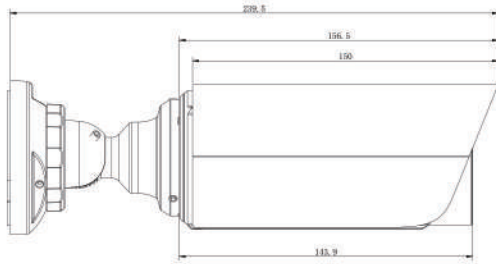

[AI対応]オートフォーカス小型ネットワークカメラ

ネットワーク	ネットワークストレージ	NAS(Support NFS, SMB/CIFS), ANR		
	プロトコル	IPv4/IPv6, ARP, TCP, UDP, RTCP, RTP, RTSP, RTMP, UHTTP, HTTPS, DNS, DDNS, DHCP, FTP, NTP, SMTP, SNMP, UPnP, Bonjour, SIP, PPPoE, VLAN, 802.1x, QoS, IGMP, ICMP, SSL		
音声	音声圧縮方式	G.711/AAC/G.722/G.726		
	オーディオサンプリングレート	8/16/32/44.1/48KHz		
	オーディオビットレート	16~256kbps		
	双方向オーディオ	対応		
システム	ストレージ	microSD/SDHC/SDXC カード、最大 256GB		
	高級機能	プライバシーマスク、逆光補正、強光補正、2D DNR、3D DNR、ROI、霧除去、オートホワイトバランス、EIS、IP アドレスフィルタリング、AGC、アンチフリッカ、回廊モード、モーションブラー防止、ウォーターマーク		
	SIP/VoIP	Voice & Video-over-IP 対応		
	アラームトリガー	モーション検知、ネットワークエラー検知、その他。		
	アラームイベント	FTP アップロード、メール送信、SD カード録画、SIP 電話、HTTP 通知、その他。		
	映像分析	侵入検知、退出検知、ラインクロス検知、滞留検知、顔検知、人数アカウント、妨害検知、高級動体検知、置き去り検知、持ち上げ検知		
システム相互運用性	ONVIF Profile G & Q & S & T, API			
全般	動作温度範囲	-40°C~60°C		
	動作湿度範囲	0~90%(非凝縮)		
	電源供給	PoE (802.3af)/ DC 12V±10%		
	消費電力	8.7W MAX 12.2W MAX (IR オンの時)	8.5W MAX 12W MAX (IR オンの時)	5.2W MAX 7W MAX (IR オンの時)
	IP 保護等級	IP67 防水防塵性		
	IK 保護等級	IK10 耐衝撃性金属ハウジング		
	寸法 / 重量	Φ76mmX239.5mm / 825g		

[AI対応]オートフォーカス小型ネットワークカメラ

寸法図

単位：mm

アクセサリ

A01 ボールマウント

重量：720g
寸法：170*51.5*152.6mm

A03 外面コーナーマウント

重量：900g
寸法：170*152.5*76.3mm