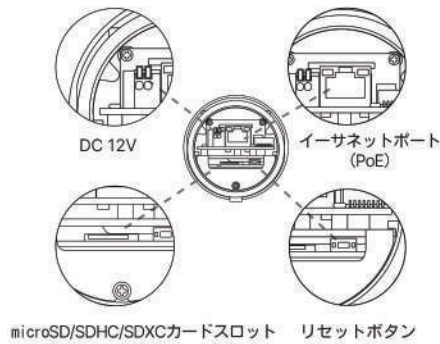

[AI対応]オートフォーカス小型ネットワークカメラ

ネットワーク	ネットワークストレージ	NAS(Support NFS, SMB/CIFS), ANR		
	プロトコル	IPv4/IPv6, ARP, TCP, UDP, RTCP, RTP, RTSP, RTMP, UHTTP, HTTPS, DNS, DDNS, DHCP, FTP, NTP, SMTP, SNMP, UPnP, Bonjour, SIP, PPPoE, VLAN, 802.1x, QoS, IGMP, ICMP, SSL		
音声	音声圧縮方式	G.711/AAC/G.722/G.726		
	オーディオサンプリングレート	8/16/32/44.1/48KHz		
	オーディオビットレート	16~256kbps		
	双方向オーディオ	対応		
システム	ストレージ	microSD/SDHC/SDXC カード、最大 256GB		
	高級機能	プライバシーマスク、逆光補正、強光補正、2D DNR、3D DNR、ROI、霧除去、オートホワイトバランス、EIS、IP アドレスフィルタリング、AGC、アンチフリッカ、回廊モード、モーションブラー防止、ウォーターマーク		
	SIP/VoIP	Voice & Video-over-IP 対応		
	アラームトリガー	モーション検知、ネットワークエラー検知、その他。		
	アラームイベント	FTP アップロード、メール送信、SD カード録画、SIP 電話、HTTP 通知、その他。		
	映像分析	侵入検知、退出検知、ラインクロス検知、滞留検知、顔検知、人数アカウント、妨害検知、高級動体検知、置き去り検知、持ち上げ検知		
システム相互運用性	ONVIF Profile G & Q & S & T, API			
全般	動作温度範囲	-40°C~60°C		
	動作湿度範囲	0~90%(非凝縮)		
	電源供給	PoE (802.3af)/ DC 12V±10%		
	消費電力	8.7W MAX 12.2W MAX (IR オンの時)	8.5W MAX 12W MAX (IR オンの時)	5.2W MAX 7W MAX (IR オンの時)
	IP 保護等級	IP67 防水防塵性		
	IK 保護等級	IK10 耐衝撃性金属ハウジング		
	寸法 / 重量	Φ76mmX239.5mm / 825g		

[AI対応]オートフォーカス小型ネットワークカメラ

寸法図

単位：mm

アクセサリ

A01 ボールマウント

重量：720g
寸法：170*51.5*152.6mm

A03 外面コーナーマウント

重量：900g
寸法：170*152.5*76.3mm