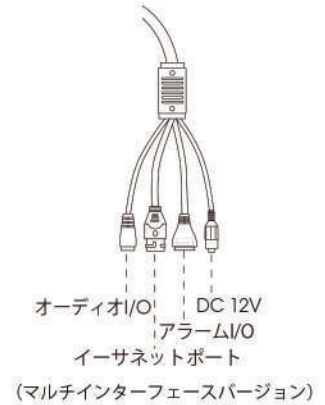

[AI対応]オートフォーカス小型ネットワークカメラ

ネットワーク	ネットワークストレージ	NAS(Support NFS, SMB/CIFS), ANR		
	プロトコル	IPv4/IPv6, ARP, TCP, UDP, RTCP, RTP, RTSP, RTMP, UHTTP, HTTPS, DNS, DDNS, DHCP, FTP, NTP, SMTP, SNMP, UPnP, Bonjour, SIP, PPPoE, VLAN, 802.1x, QoS, IGMP, ICMP, SSL		
音声	音声圧縮方式	G.711/AAC/G.722/G.726		
	オーディオサンプリングレート	8/16/32/44.1/48KHz		
	オーディオビットレート	16~256kbps		
	双方向オーディオ	対応		
システム	ストレージ	microSD/SDHC/SDXC カード、最大 256GB		
	高級機能	プライバシーマスク、逆光補正、強光補正、2D DNR、3D DNR、ROI、霧除去、オートホワイトバランス、EIS、IP アドレスフィルタリング、AGC、アンチフリッカ、回廊モード、モーションブラー防止、ウォーターマーク		
	SIP/VoIP	Voice & Video-over-IP 対応		
	アラームトリガー	モーション検知、ネットワークエラー検知、その他。		
	アラームイベント	FTP アップロード、メール送信、SD カード録画、SIP 電話、HTTP 通知、その他。		
	映像分析	侵入検知、退出検知、ラインクロス検知、滞留検知、顔検知、人数アカウント、妨害検知、高級動体検知、置き去り検知、持ち上げ検知		
システム相互運用性	ONVIF Profile G & Q & S & T, API			
全般	動作温度範囲	-40°C~60°C		
	動作湿度範囲	0~90%(非凝縮)		
	電源供給	PoE (802.3af)/ DC 12V±10%		
	消費電力	8.7W MAX 12.2W MAX (IR オンの時)	8.5W MAX 12W MAX (IR オンの時)	5.2W MAX 7W MAX (IR オンの時)
	IP 保護等級	IP67 防水防塵性		
	IK 保護等級	IK10 耐衝撃性金属ハウジング		
	寸法 / 重量	Φ76mmX239.5mm / 825g		

[AI対応]オートフォーカス小型ネットワークカメラ

寸法図

単位：mm

アクセサリ

A01 ボールマウント

重量：720g
寸法：170*51.5*152.6mm

A03 外面コーナーマウント

重量：900g
寸法：170*152.5*76.3mm