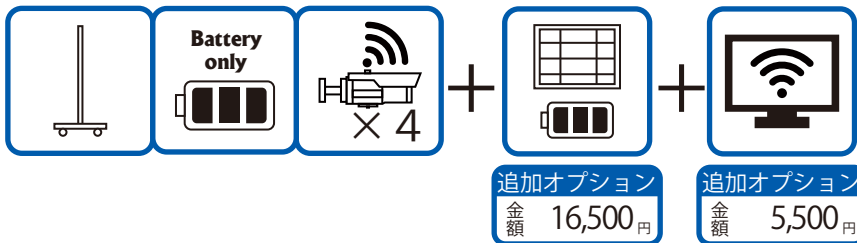

■ 料金プラン

対象製品		レンタル期間（使用予定期間）		
品番		1日未満	1日以上7日未満	7日以上30日未満
どこでもたつぞ〜 LITE 「用心防」基本セット	1台パック	110,000	165,000	220,000
	4台パック	396,000	594,000	792,000
	8台パック	704,000	1,056,000	1,408,000
どこでもたつぞ〜 LITE 「通信機能付カメラ」 基本セット <small>※通信料込み</small>	1台パック	165,000	220,000	330,000
	4台パック	594,000	792,000	1,188,000
	8台パック	1,056,000	1,408,000	2,112,000
追加 オプション	太陽光発電タイプ		16,500	27,500
	立入禁止セット		5,500	
	遠隔監視セット		5,500	

※掲載金額は税込価格です
 ※記載金額は月額単価になります

レンタル 組み合わせ 利用 料金プラン 一例

レンタル例（1） 日曜日にお祭りがあり、防犯対策として活用したい場合

レンタル期間：1日未満
 対象製品：どこでもたつぞ〜 LITE「用心防」4台パック

金額 **396,000円**

(税込)

レンタル例（2） 週末の3日間イベントがあり、人や車の流れを本部で集中監視をしたい場合

レンタル期間：3日
 対象製品：どこでもたつぞ〜 LITE
 「通信機能付」4台パック
 追加オプション：太陽光発電タイプ
 遠隔監視セット