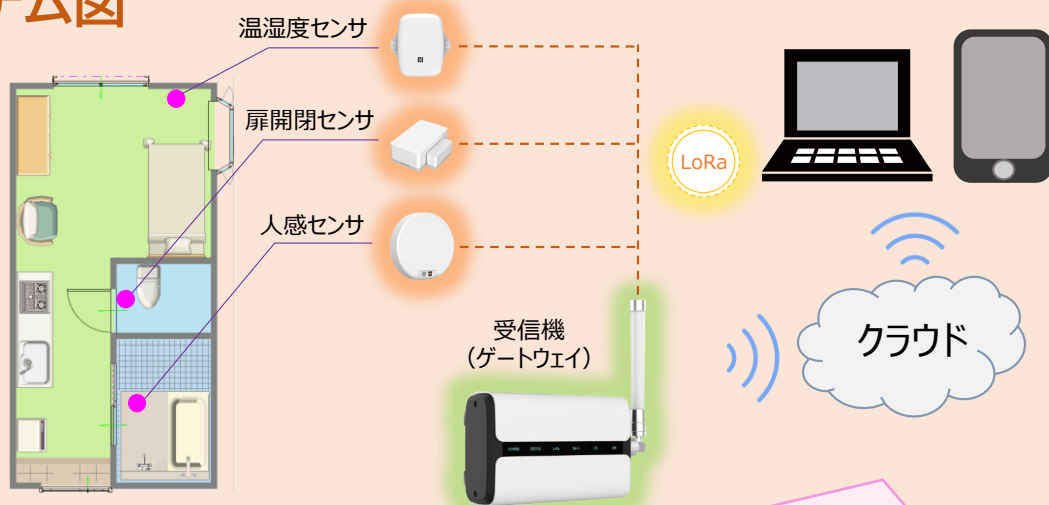

### ●ドア開閉センサ●

冷蔵庫やトイレなど扉に設置して生活の様子を確認

### ●人感センサ●

設定時間帯にトイレやお風呂にすることが確認されたら通知メールを配信。

### ●受信機●

各センサのデータを受信し、クラウドへ送信。センサから100m離れていても受信可能。

## システム図