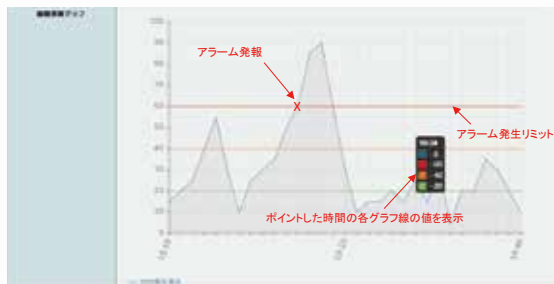

河川・水位の監視に みず亀くん

二次災害防止! 簡単設置・低価格を実現!

確認

通知

回避

街の身近な水害区域に!

目視確認不要!
危険な場所に行かなくても大丈夫!

Point1 河川の水位上昇、道路冠水を映像監視

Point2 危険予知や災害発生をアラート・メールで即座に通報

水位を常時撮影し、画像を解析

解析データをもとにグラフ化

登録者のスマホに画像付メールが届く

システム概要

豪雨・ため池の増水など
あらゆる二次災害防止に
役立ちます。

広島県 運動公園付近

常時撮影
河川の水位上昇や
道路の冠水を監視