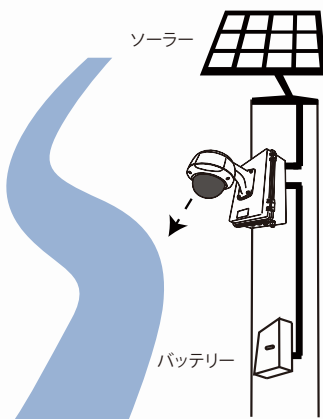

河川・水位の監視に みず亀くん

二次災害防止! 簡単設置・低価格を実現!

確認

通知

回避

街の身近な水害区域に!

目視確認不要!
危険な場所に行かなくても大丈夫!

Point1 河川の水位上昇、道路冠水を映像監視

Point2 危険予知や災害発生をアラート・メールで即座に通報

水位を常時撮影し、画像を解析

解析データをもとにグラフ化

登録者のスマホに画像付メールが届く

システム概要

豪雨・ため池の増水など
あらゆる二次災害防止に
役立ちます。

広島県 運動公園付近

常時撮影
河川の水位上昇や
道路の冠水を監視