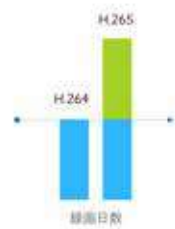

H.265+H.264

自動的にH.264からH.265に切り替えることで、録画日数が長くなりました。