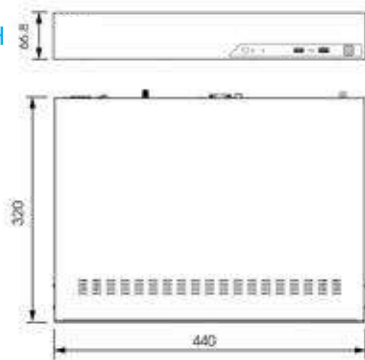

HDDの設置

寸法図

FULSUP-N7016-UPH

FULSUP-N7032-UPH

単位:mm

命名規則

◆販売元

株式会社 プロテック