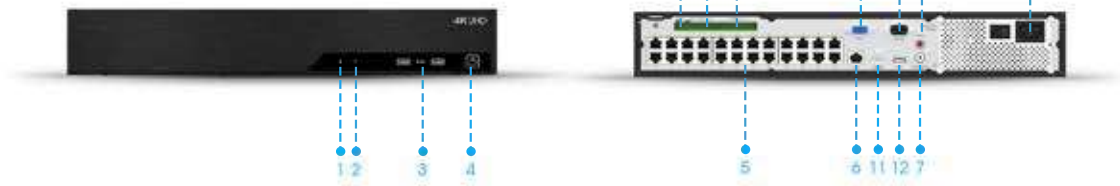

FULSUP-N7032-UPH