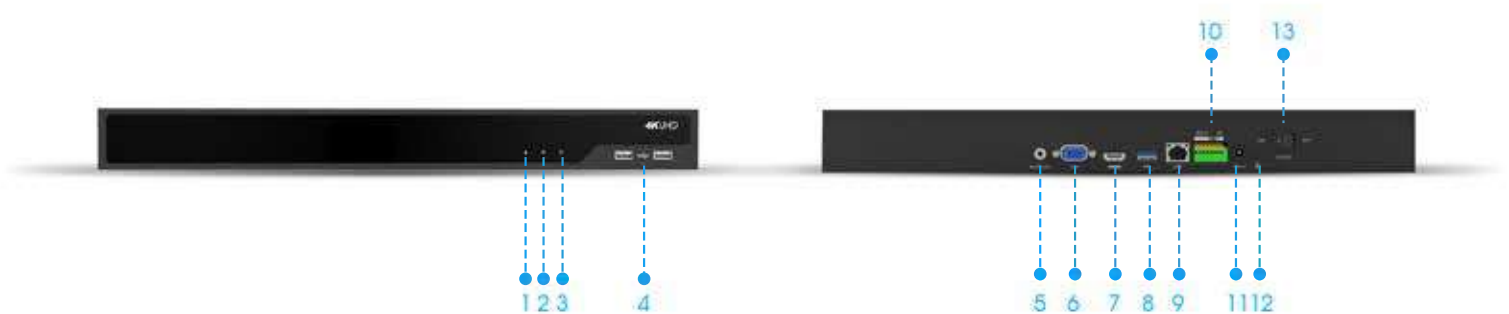

4K H.265対応 NVR 5000プロシリーズ

インターフェース