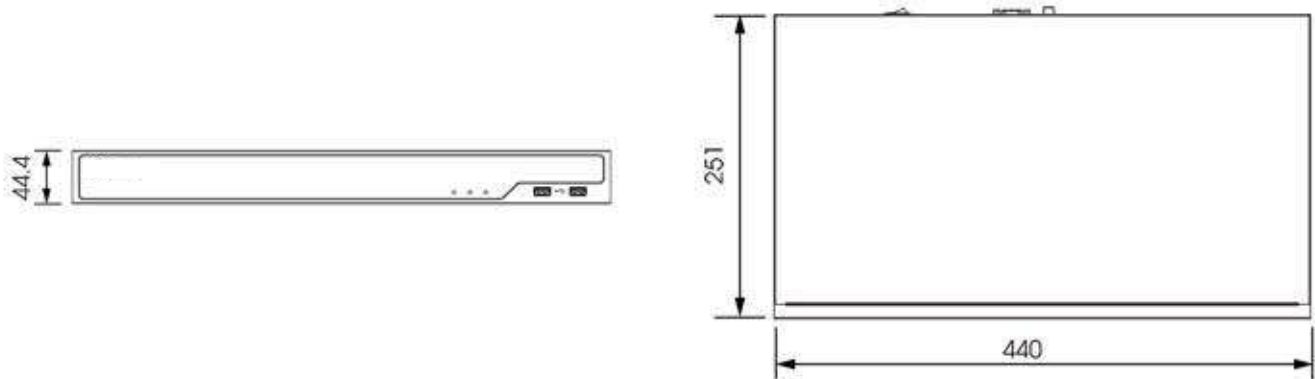

4K H.265対応 NVR 5000プロシリーズ

インターフェース

1. 起動インジケータ 2. HDDインジケータ 3. 電源インジケータ 4. USB 5. 音声出力 6. VGA 7. HDMI 8. USB
9. イーサネットポート 10. アラーム入力/出力 11. 電源 12. GND 13. 電源ボタン

寸法図

単位:mm

命名規則

◆販売元

株式会社 プロテック