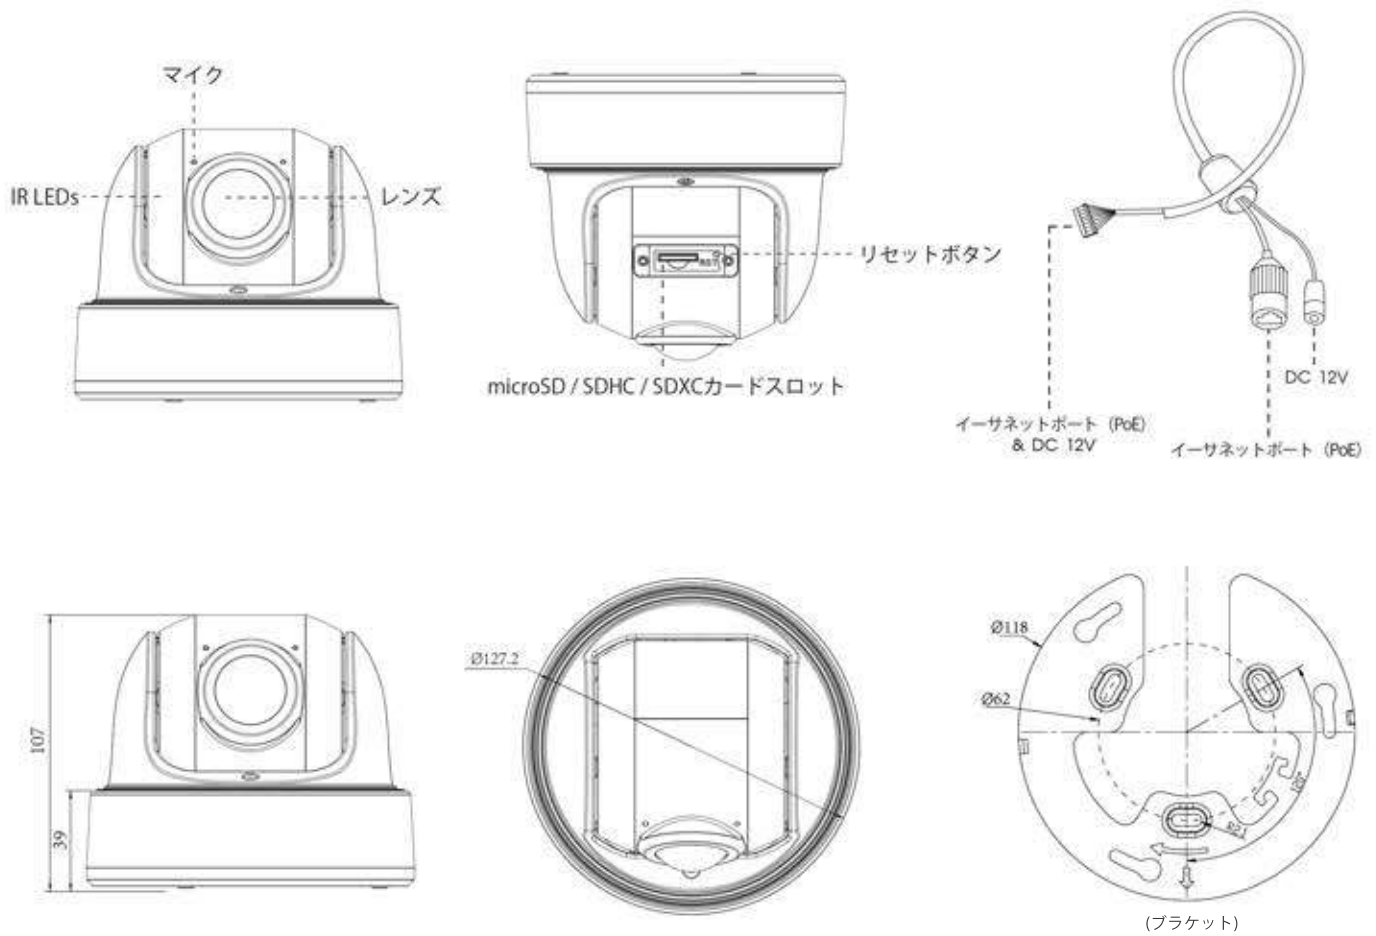

H.265+対応 180度パノラマ 小型ドーム ネットワークカメラ

IP67

IK10

FULSUP-C576-PB/FULSUP-C876-PB

仕様書

特徴

- ▶ H.265+圧縮方式（H.264より帯域幅・ストレージ使用量を70%-80%以上削減）
- ▶ 120dB Super WDR（明暗差がある環境下でも快適な映像を提供）
- ▶ 最新機能（強光補正、霧除去、ROI機能などの機能搭載）
- ▶ 256G（最大256GのmicroSD/SDHC/SDXCカードに対応）
- ▶ 映像分析（全十種類の映像分析機能でよりスマートな監視応用）

4K超高解像度体験

本カメラは15フレーム/秒（fps）で最大4K（3840×2160）の超高精細映像を提供します。4K解像度は、フルHD 1080P解像度の4倍の画質です。

180度パノラマビュー

全体の画像鑑賞体験に最適です。水平方向に180°、垂直方向に95°、映像を写します。

進化された内蔵マイク

内蔵マイクにより、周囲の音声を拾うことができます。内蔵マイクはPTFEメンブレンにより保護されています。更にIP67による防水性能を有しています。

H.265⁺対応 180度 パノラマドーム ネットワークカメラ

寸法図

単位：mm

アクセサリ

A01 ポールマウント
重量：720g
寸法：170*51.5*152.6mm

A02 内面コーナーマウント
重量：540g
寸法：170*23.2*205.3mm

A03 外面コーナーマウント
重量：900g
寸法：170*152.6*76.3mm

A71 ウォールマウント
重量：530g
寸法：162*124*78 mm