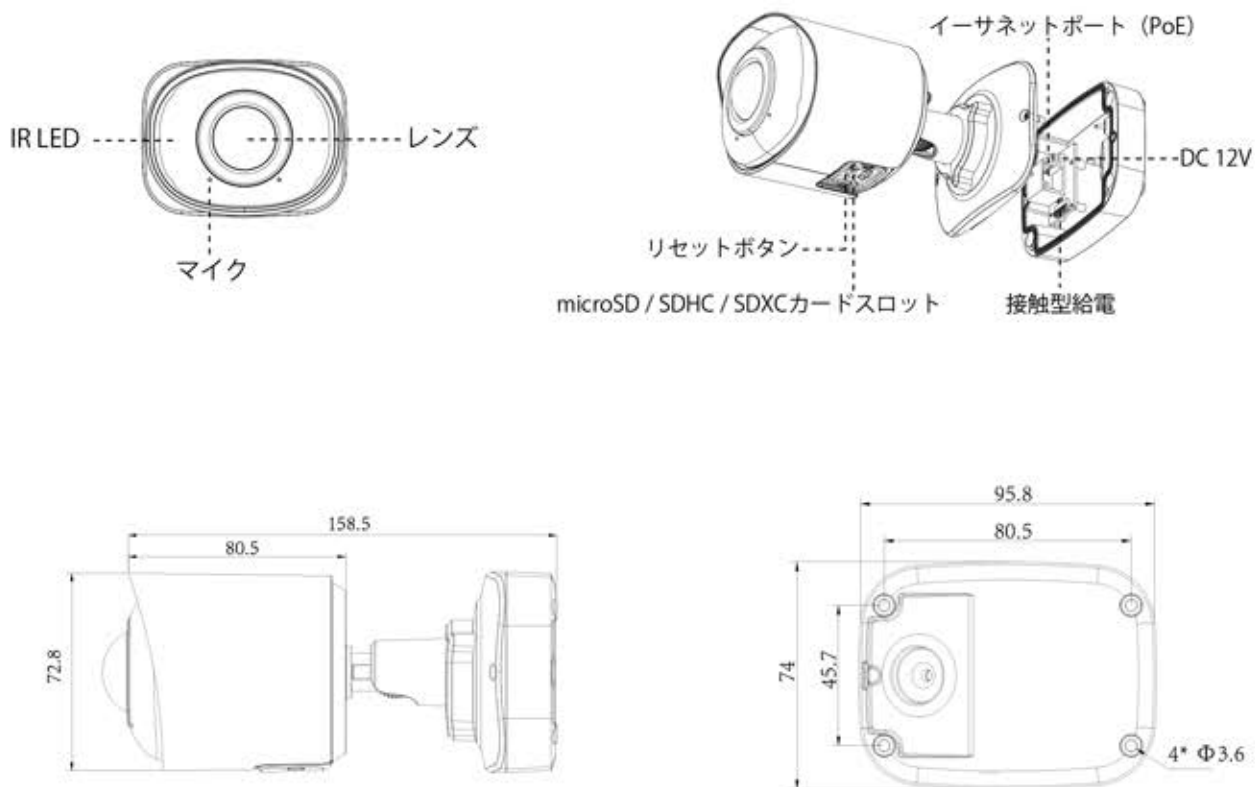

H.265⁺対応 180度 パノラマバレット ネットワークカメラ

寸法図

単位：mm

アクセサリ

A01 ポールマウント

重量: 720g
寸法: 170*51.5*152.6mm

A02 入隅コーナーマウント

重量: 540g
寸法: 170*23.2*205.3mm